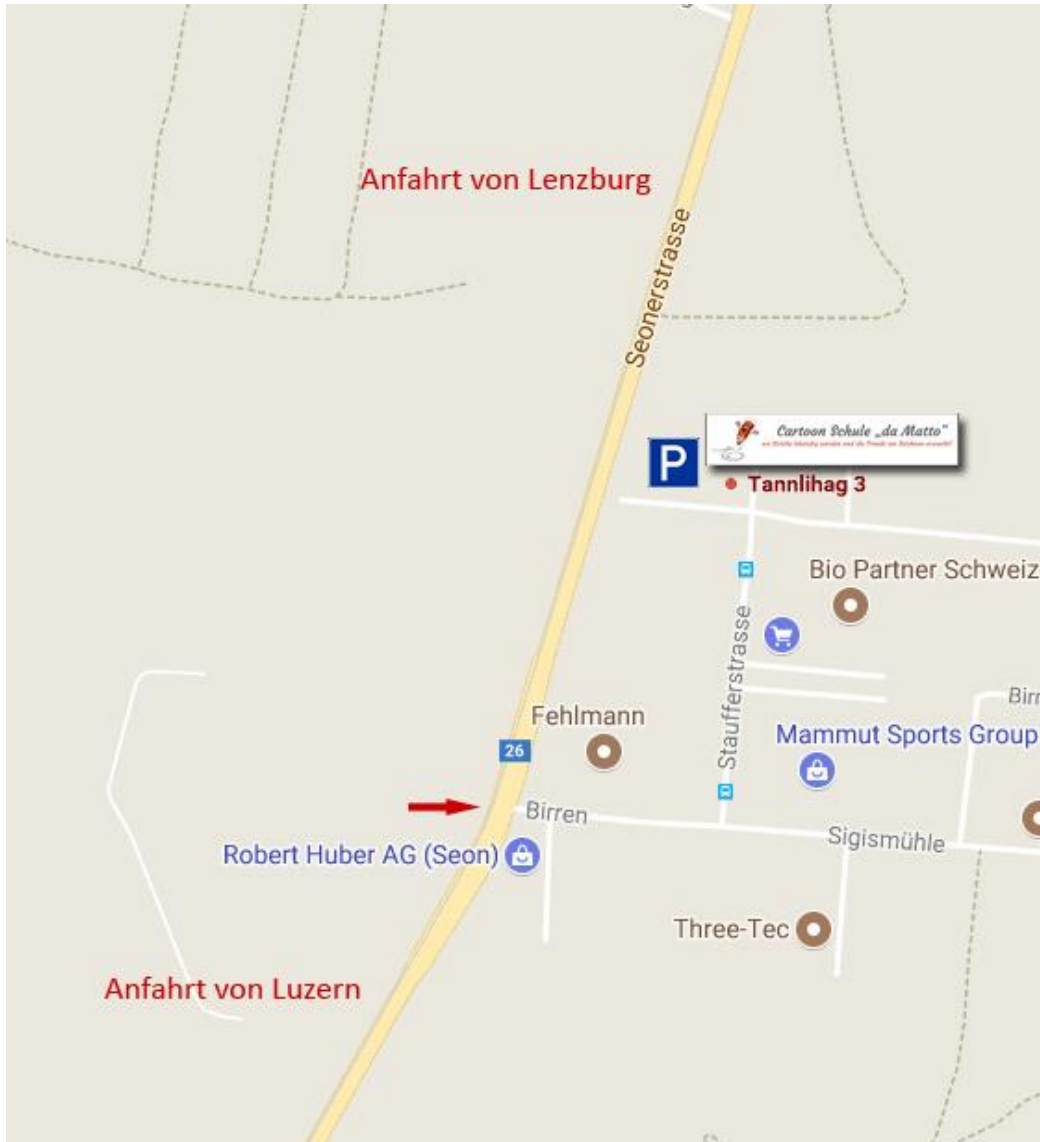

Anfahrtsplan und Parkplätze Tannlihag 3a, 5703 Seon

Parkplätze

Am Ende der Staufferstrasse links in die Sackgasse einbiegen. Dort stehen den Besuchern der Cartoon Schule «da Matto» an den Wochenenden diese 6 Parkplätze zur Verfügung.

Nach diesen Parkplätzen rechts in den Weg einbiegen zur Cartoon Schule

Fussweg zur Cartoon Schule, der Eingang befindet sich auf der rechten Seite

Eingang Cartoon Schule